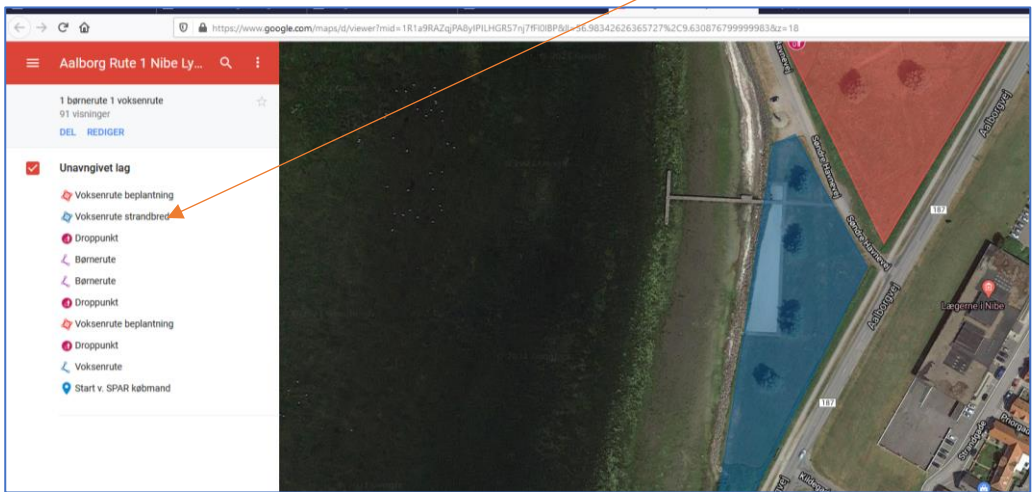

Vejledning til brug af kortene på rennatur.org

På kortene kan der ligge vigtige informationer om ruten. Det kan være information om hvordan I skal håndtere affaldet eller noget I skal være særlig opmærksom på. Her vises hvordan I får informationen frem:

Find kortet over ruten og klik på ikonet i øverste venstre hjørne.

Hvis der er informationer til ruten kan de ses her

Det er muligt at forstørre kortet. Det gøres ved at klikke i øverste højre hjørne af kortet.

Når kortet er forstørret, kommer oplysninger om kortet frem i venstre side.

Få flere oplysninger ved at klikke på de enkelte dele af ruten

Se ekstra oplysninger her