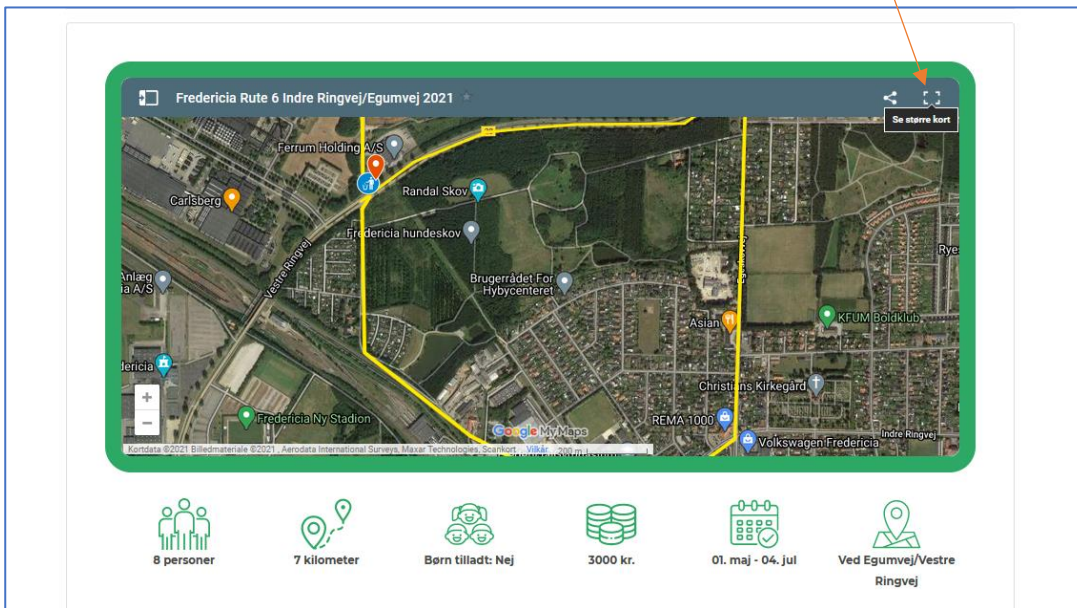

Vejledning til brug af kortene på rennatur.org

På kortene kan der ligge vigtige informationer om ruten. Det kan være information om hvordan I skal håndtere affaldet eller noget I skal være særlig opmærksom på. Her vises hvordan I får informationen frem:

Find kortet over ruten og klik på ikonet i øverste venstre hjørne.

Hvis der er informationer til ruten kan de ses her

Det er muligt at forstørre kortet. Det gøres ved at klikke i øverste højre hjørne af kortet.

Når kortet er forstørret, kommer oplysninger om kortet frem i venstre side.

Få flere oplysninger ved at klikke på de enkelte dele af ruten

Se ekstra oplysninger her