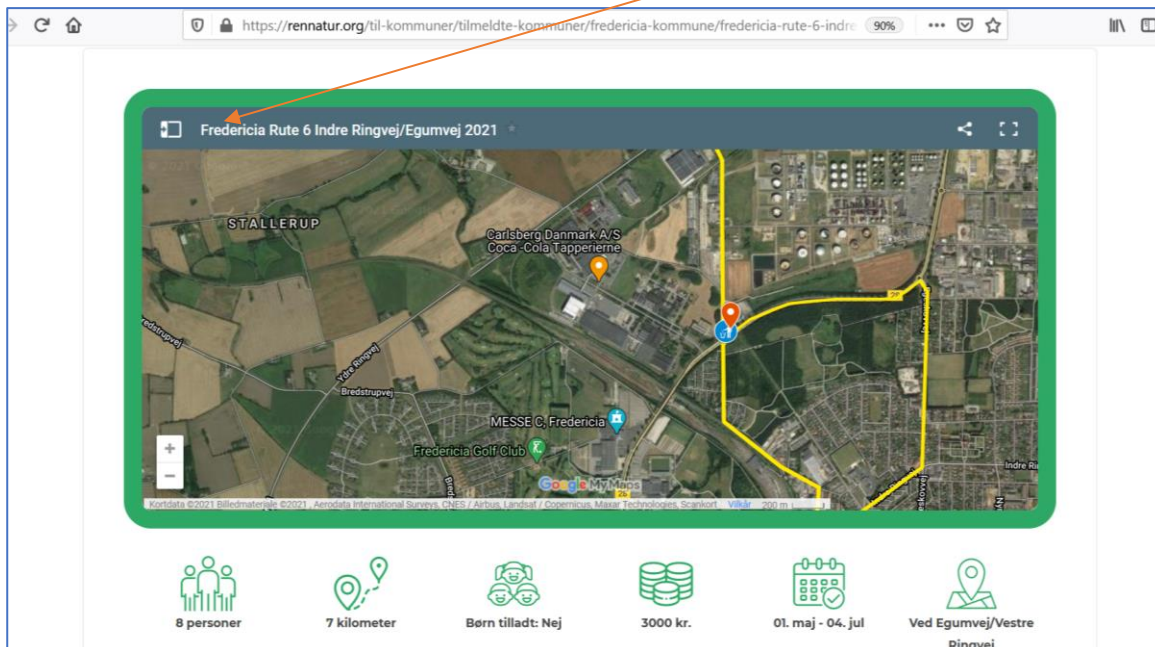

Vejledning til brug af kortene på rennatur.org

På kortene kan der ligge vigtige informationer om ruten. Det kan være information om hvordan I skal håndtere affaldet eller noget I skal være særlig opmærksom på. Her vises hvordan I får informationen frem:

Find kortet over ruten og klik på ikonet i øverste venstre hjørne.

Hvis der er informationer til ruten kan de ses her

Det er muligt at forstørre kortet. Det gøres ved at klikke i øverste højre hjørne af kortet.

Når kortet er forstørret, kommer oplysninger om kortet frem i venstre side.

Få flere oplysninger ved at klikke på de enkelte dele af ruten

Se ekstra oplysninger her