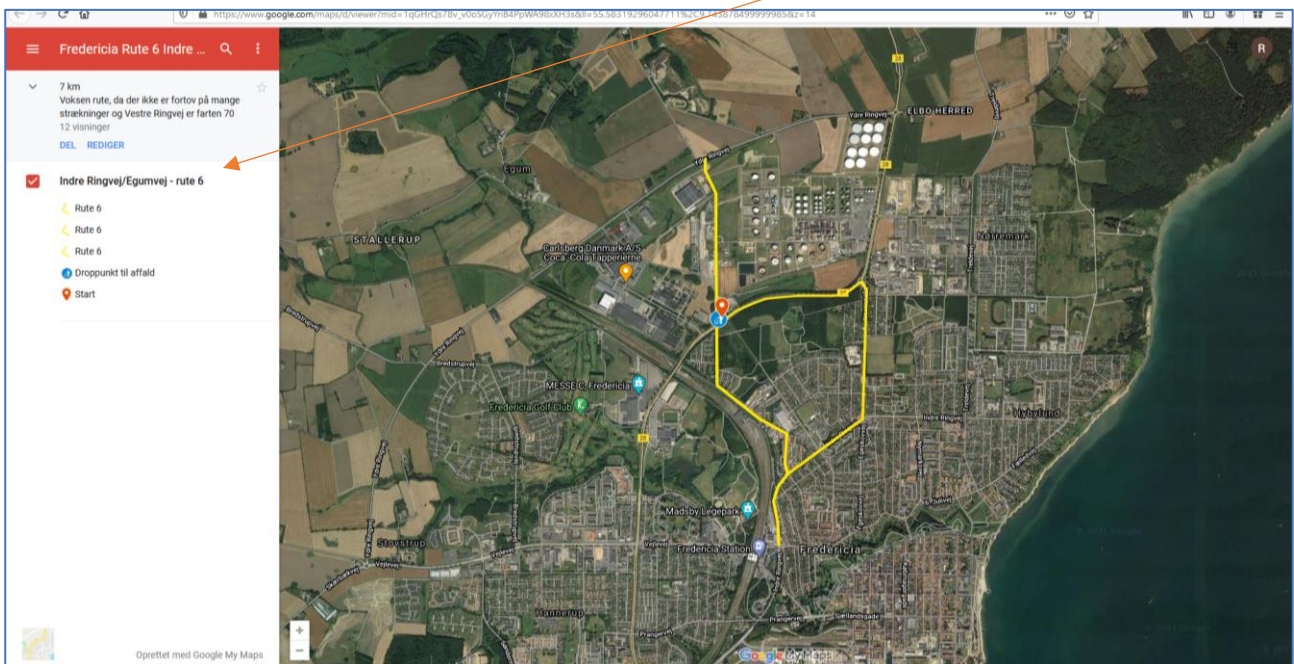

Vejledning til brug af kortene på rennatur.org

På kortene kan der ligge vigtige informationer om ruten. Det kan være information om hvordan I skal håndtere affaldet eller noget I skal være særlig opmærksom på. Her vises hvordan I får informationen frem:

Find kortet over ruten og klik på ikonet i øverste venstre hjørne.

Hvis der er informationer til ruten kan de ses her

Det er muligt at forstørre kortet. Det gøres ved at klikke i øverste højre hjørne af kortet.

Når kortet er forstørret, kommer oplysninger om kortet frem i venstre side.

Få flere oplysninger ved at klikke på de enkelte dele af ruten

Se ekstra oplysninger her