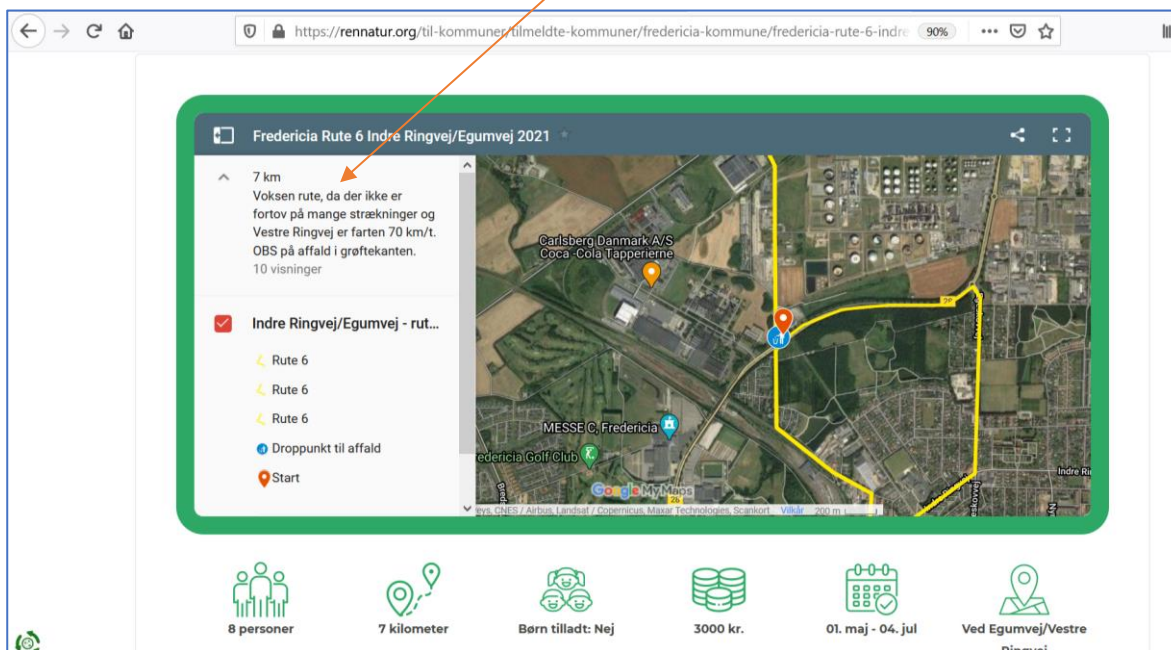

Vejledning til brug af kortene på rennatur.org

På kortene kan der ligge vigtige informationer om ruten. Det kan være information om hvordan I skal håndtere affaldet eller noget I skal være særlig opmærksom på. Her vises hvordan I får informationen frem:

Find kortet over ruten og klik på ikonet i øverste venstre hjørne.

Hvis der er informationer til ruten kan de ses her

Det er muligt at forstørre kortet. Det gøres ved at klikke i øverste højre hjørne af kortet.

Når kortet er forstørret, kommer oplysninger om kortet frem i venstre side.

Få flere oplysninger ved at klikke på de enkelte dele af ruten

Se ekstra oplysninger her