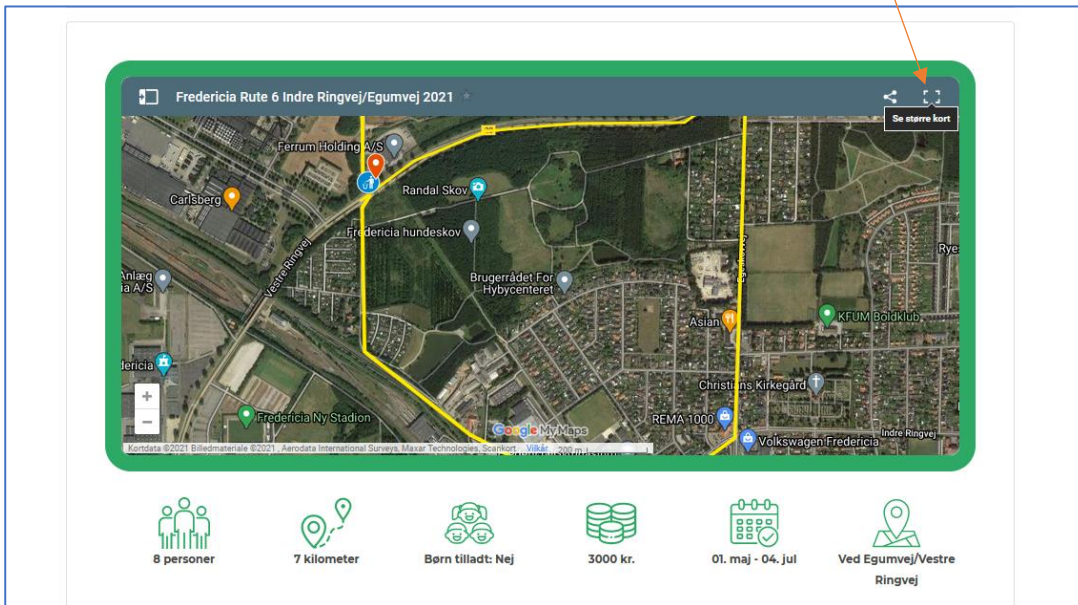

Vejledning til brug af kortene på rennatur.org

På kortene kan der ligge vigtige informationer om ruten. Det kan være information om hvordan I skal håndtere affaldet eller noget I skal være særlig opmærksom på. Her vises hvordan I får informationen frem:

Find kortet over ruten og klik på ikonet i øverste venstre hjørne.

Hvis der er informationer til ruten kan de ses her.

Droppunkter til affaldet er markeret med dette ikon:

Det er muligt at forstørre kortet. Det gøres ved at klikke i øverste højre hjørne af kortet.

Når kortet er forstørret, kommer oplysninger om kortet frem i venstre side.

Få flere oplysninger ved at klikke på de enkelte dele af ruten

Se ekstra oplysninger her