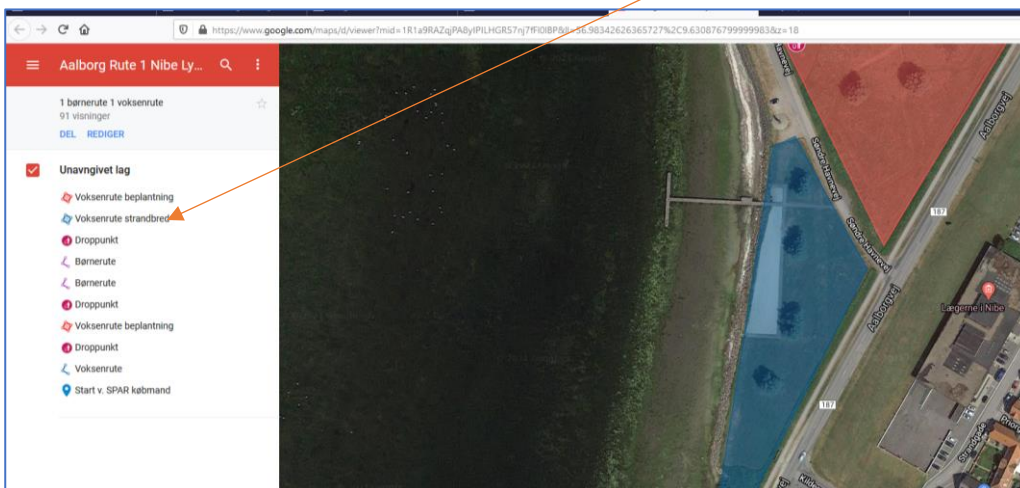

Vejledning til brug af kortene på rennatur.org

På kortene kan der ligge vigtige informationer om ruten. Det kan være information om hvordan I skal håndtere affaldet eller noget I skal være særlig opmærksom på. Her vises hvordan I får informationen frem:

Find kortet over ruten og klik på ikonet i øverste venstre hjørne.

Hvis der er informationer til ruten kan de ses her.

Droppunkter til affaldet er markeret med dette ikon:

Det er muligt at forstørre kortet. Det gøres ved at klikke i øverste højre hjørne af kortet.

Når kortet er forstørret, kommer oplysninger om kortet frem i venstre side.

Få flere oplysninger ved at klikke på de enkelte dele af ruten

Se ekstra oplysninger her