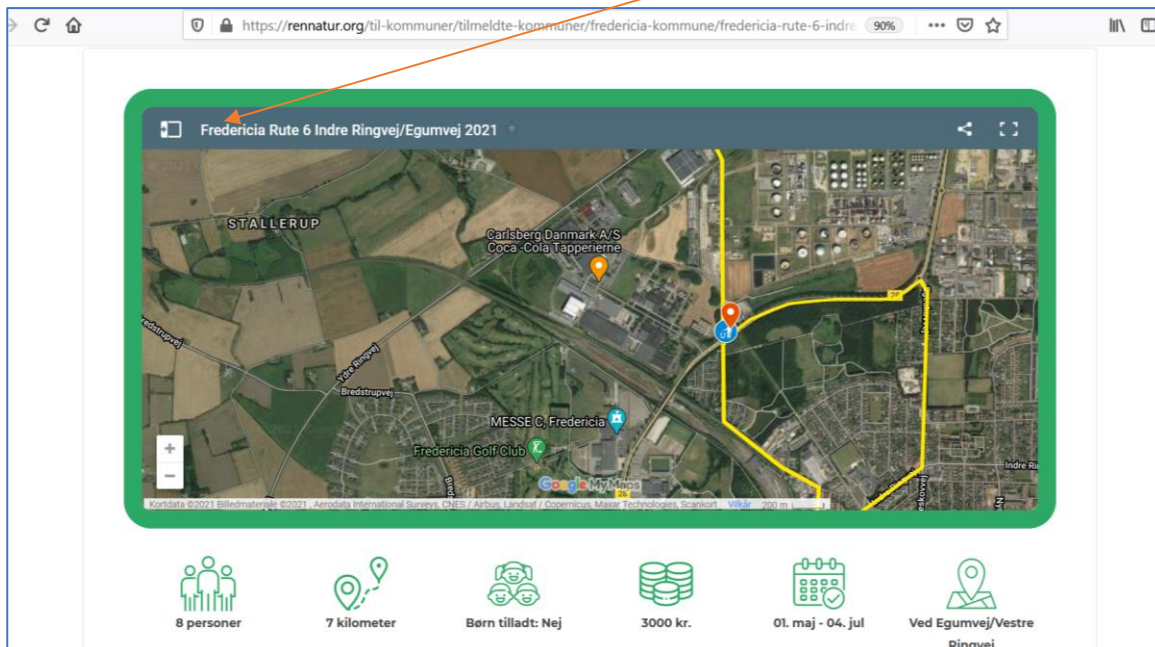

Vejledning til brug af kortene på rennatur.org

På kortene kan der ligge vigtige informationer om ruten. Det kan være information om hvordan I skal håndtere affaldet eller noget I skal være særlig opmærksom på. Her vises hvordan I får informationen frem:

Find kortet over ruten og klik på ikonet i øverste venstre hjørne.

Hvis der er informationer til ruten kan de ses her.

Droppunkter til affaldet er markeret med dette ikon:

Det er muligt at forstørre kortet. Det gøres ved at klikke i øverste højre hjørne af kortet.

Når kortet er forstørret, kommer oplysninger om kortet frem i venstre side.

Få flere oplysninger ved at klikke på de enkelte dele af ruten

Se ekstra oplysninger her