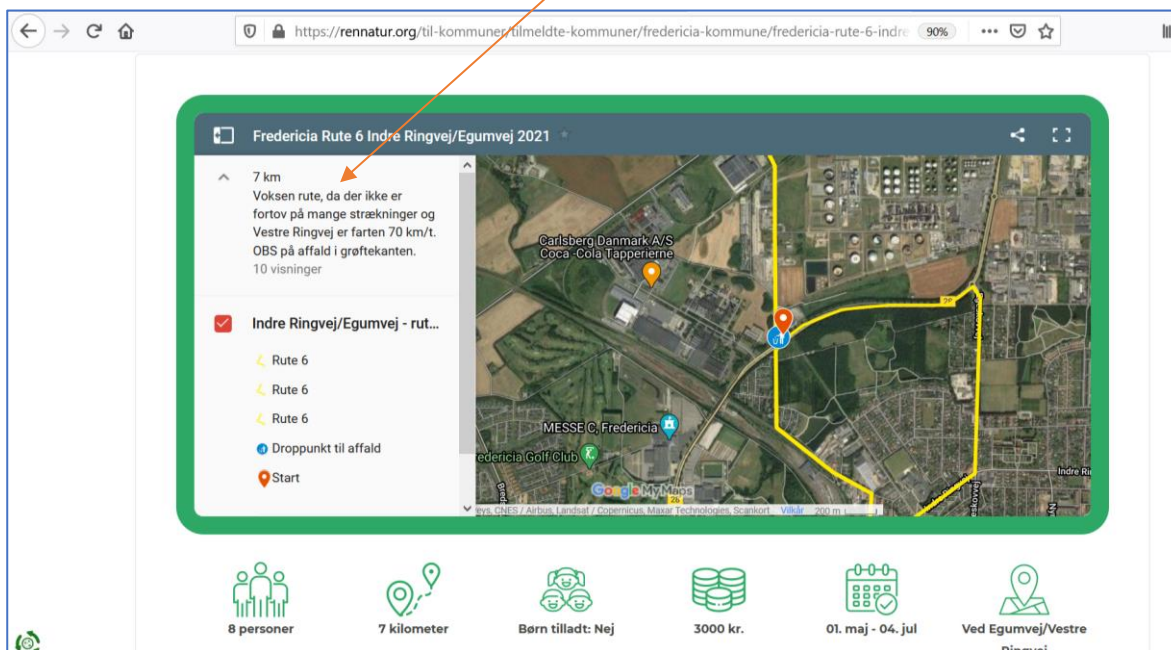

Vejledning til brug af kortene på rennatur.org

På kortene kan der ligge vigtige informationer om ruten. Det kan være information om hvordan I skal håndtere affaldet eller noget I skal være særlig opmærksom på. Her vises hvordan I får informationen frem:

Find kortet over ruten og klik på ikonet i øverste venstre hjørne.

Hvis der er informationer til ruten kan de ses her.

Droppunkter til affaldet er markeret med dette ikon:

Det er muligt at forstørre kortet. Det gøres ved at klikke i øverste højre hjørne af kortet.

Når kortet er forstørret, kommer oplysninger om kortet frem i venstre side.

Få flere oplysninger ved at klikke på de enkelte dele af ruten

Se ekstra oplysninger her