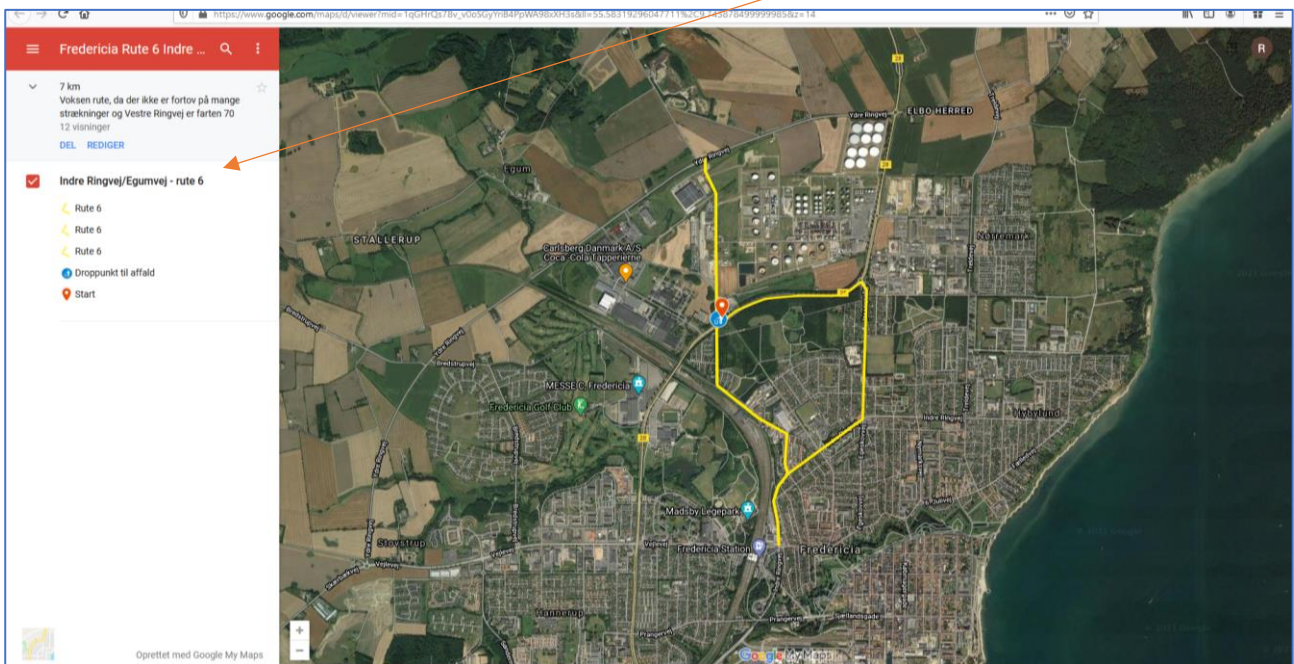

Vejledning til brug af kortene på rennatur.org

På kortene kan der ligge vigtige informationer om ruten. Det kan være information om hvordan I skal håndtere affaldet eller noget I skal være særlig opmærksom på. Her vises hvordan I får informationen frem:

Find kortet over ruten og klik på ikonet i øverste venstre hjørne.

Hvis der er informationer til ruten kan de ses her.

Droppunkter til affaldet er markeret med dette ikon:

Det er muligt at forstørre kortet. Det gøres ved at klikke i øverste højre hjørne af kortet.

Når kortet er forstørret, kommer oplysninger om kortet frem i venstre side.

Få flere oplysninger ved at klikke på de enkelte dele af ruten

Se ekstra oplysninger her